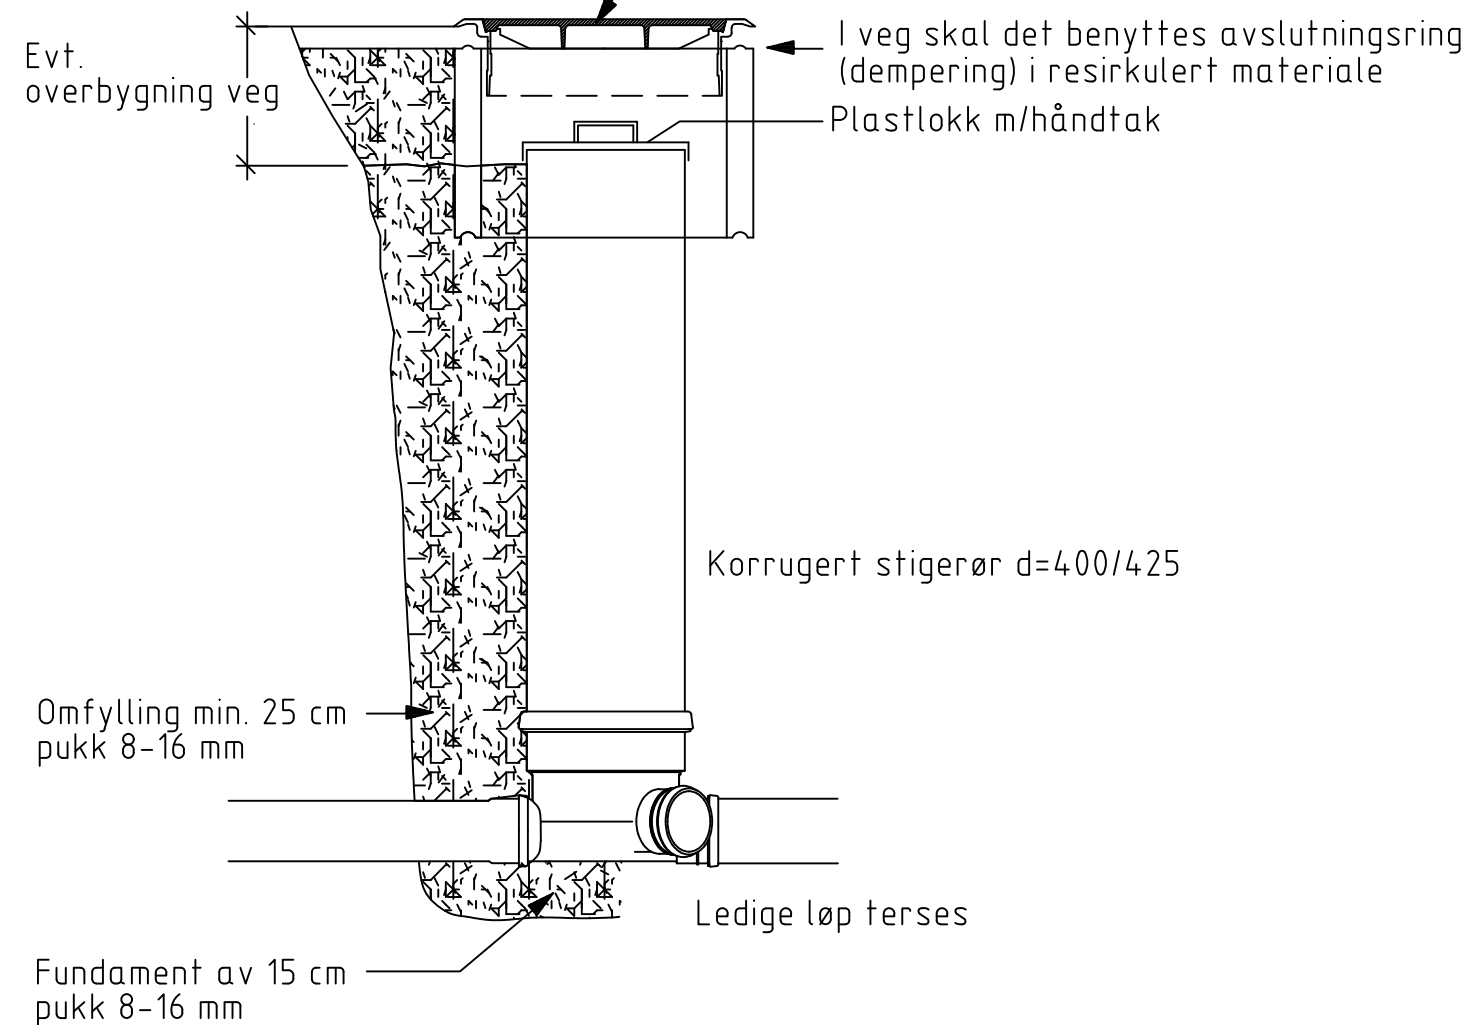

Spillvannskummer = Slissepakning med **grønn** farge
 Overvannskummer = Slissepakning med **svart** farge

STJ lokk Ø650mm D400 - NS1992 m/slissepakning og
 m/spetthull iht. Rutine nr. 27
 m/ramme kl. D400 - NS1990

TYPISK MINIKUM D600

STJ lokk Ø650mm D400 - NS1992 m/slissepakning og
 m/spetthull iht. Rutine nr. 27
 m/ramme kl. D400 - NS1990

TYPISK MINIKUM D400

01	2024-08-05	STJ.lokk m/ Slissepakning	TeOks	LaRam
Rev.	Dato	Beskrivelse	Sign.	Godkj.
 STEINKJER KOMMUNE			Tegn. sign. TeOks	Kontroll sign. LaRam
NORMTEGNING			Tegn. dato 2022-12-01	
MINIKUM D600 / MINIKUM D400			Målestokk 1:20	
			Format A3	
			Tegningsnr. SK-H 04	Revisjon: 01