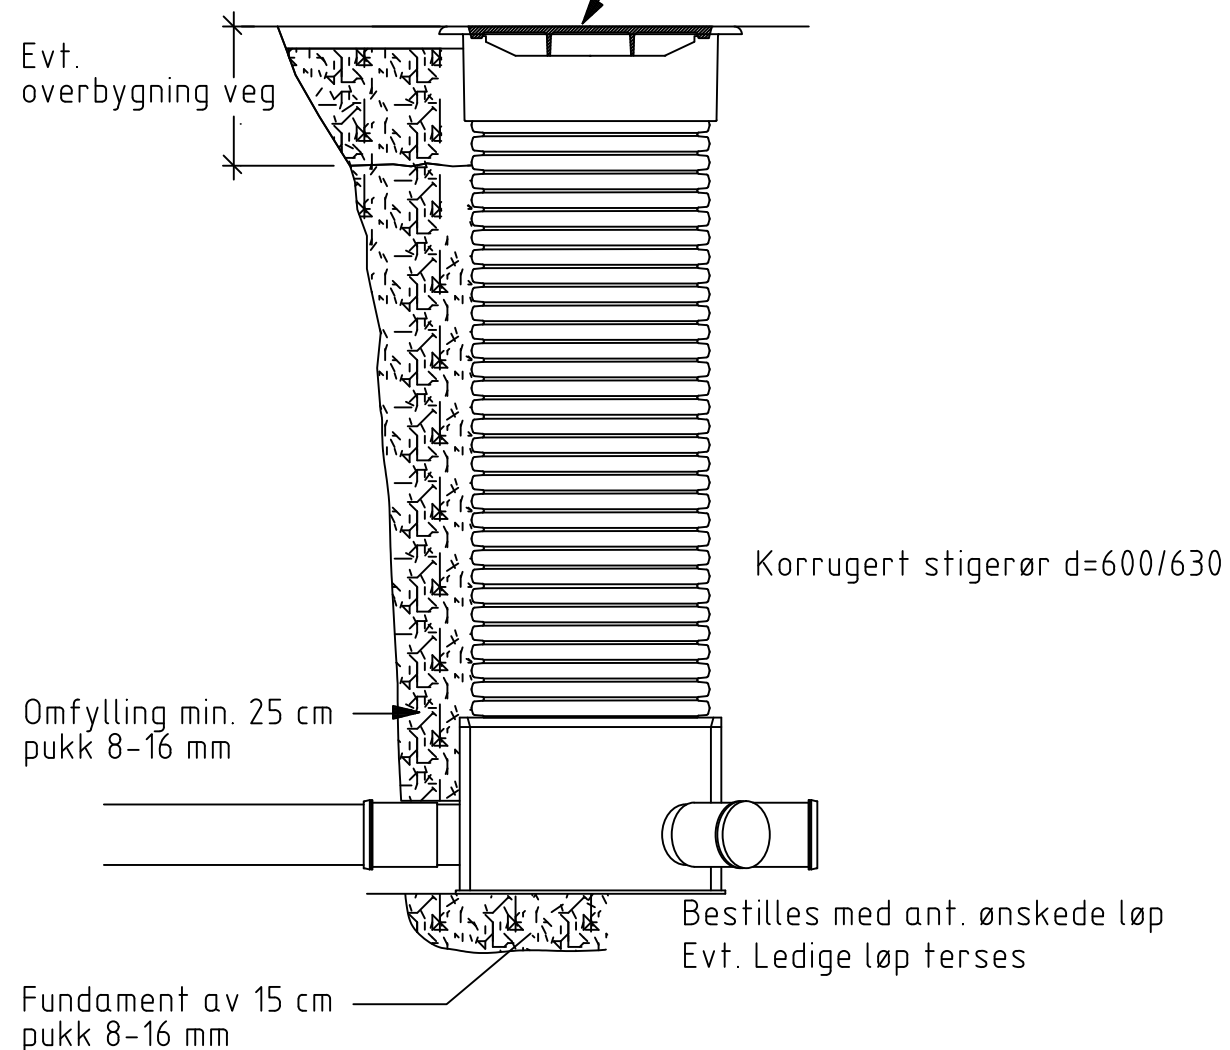

Spillvannskummer = Slissepakning med **grønn** farge
 Overvannskummer = Slissepakning med **svart** farge

STJ lokk Ø650mm D400 - NS1992 m/slissepakning og
 m/spetthull iht. Rutine nr. 27
 m/ramme kl. D400 - NS1990

TYPISK MINIKUM D600

STJ lokk Ø650mm D400 - NS1992 m/slissepakning og
 m/spetthull iht. Rutine nr. 27
 m/ramme kl. D400 - NS1990

TYPISK MINIKUM D400

01	2024-08-05	STJ.lokk m/ Slissepakning	TeOks	LaRam
Rev.	Dato	Beskrivelse	Sign.	Godkj.
 STEINKJER KOMMUNE			Tegn. sign. TeOks	Kontroll sign. LaRam
NORMTEGNING			Tegn. dato 2022-12-01	
MINIKUM D600 / MINIKUM D400			Målestokk 1:20	
			Format A3	
			Tegningsnr. SK-H 04	Revisjon: 01